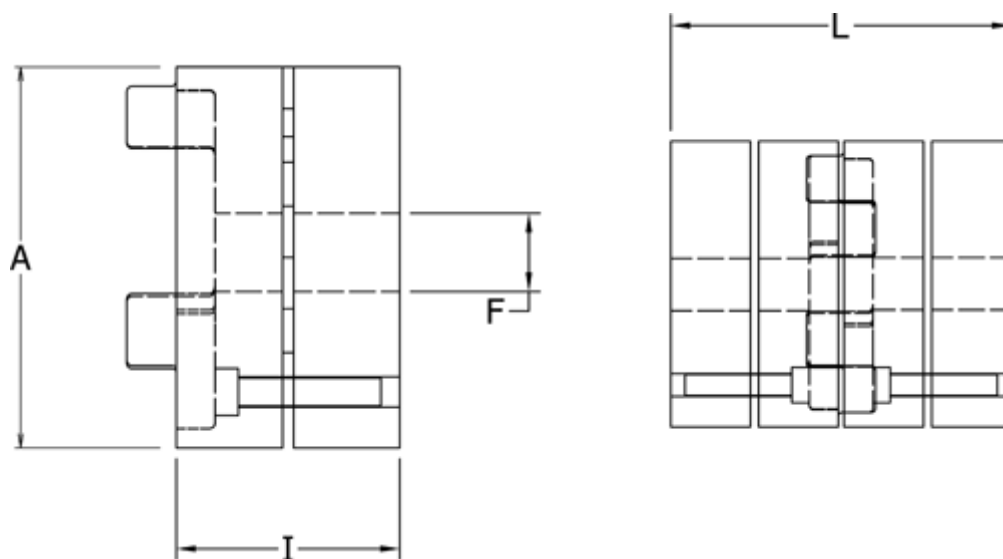

Varenummer: 3335028A020
Beskrivelse: Spændenav Klonex ES 28/38
ALU Aluminium, Boring 20H7 mm

Mål

A = 65
F = 20
I = 35.0
L = 90
t = M5